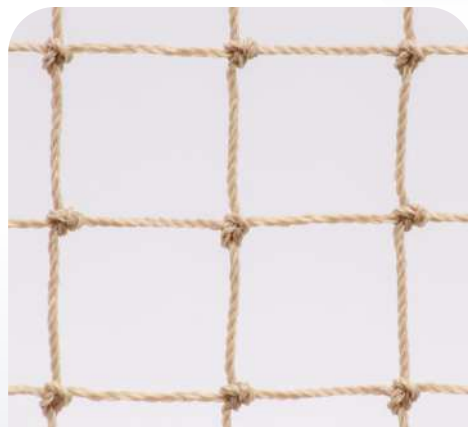

€ 0,95 / mq Iva Esclusa

COD: RBN1

Rete Protezione Gatti Colore
Nero Ø 1 mm Maglia 28x28mm

Disponibili in varie misure consultabili sul
nostro sito

da € 45,00 Iva Esclusa

COD: RBS1

Rete Protezione Gatti Colore
Sabbia Ø 1 mm Maglia 28x28mm

Disponibili in varie misure consultabili sul nostro
sito

da € 45,00 Iva Esclusa

COD: RV14

Rete Protezione Verticale
Campi Padel/Tennis/ beach sport
Ø 1,5mm Maglia 40x40mm

€1,36 / mq Iva Esclusa

COD: RV1G

Rete Voliera colore nero Ø 1,5 mm
Maglia 50X50mm