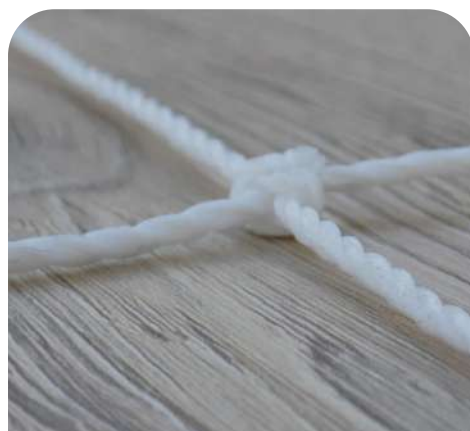

COD: RT4B

Rete Protezione Verticale Bianca
Campi Tennis/Beach Tennis/Padel Ø
2,2mm Maglia 45x45mm

€ 1,70 / mq Iva Esclusa