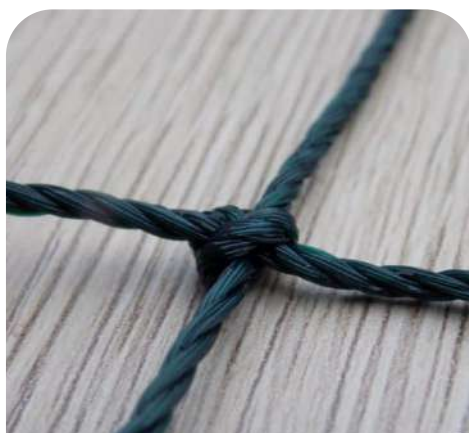

COD: RT4

Rete Protezione Verticale Campi
Tennis/Beach Tennis/Padel Ø
2,2mm Maglia 45x45mm

€1,65 / mq Iva Esclusa